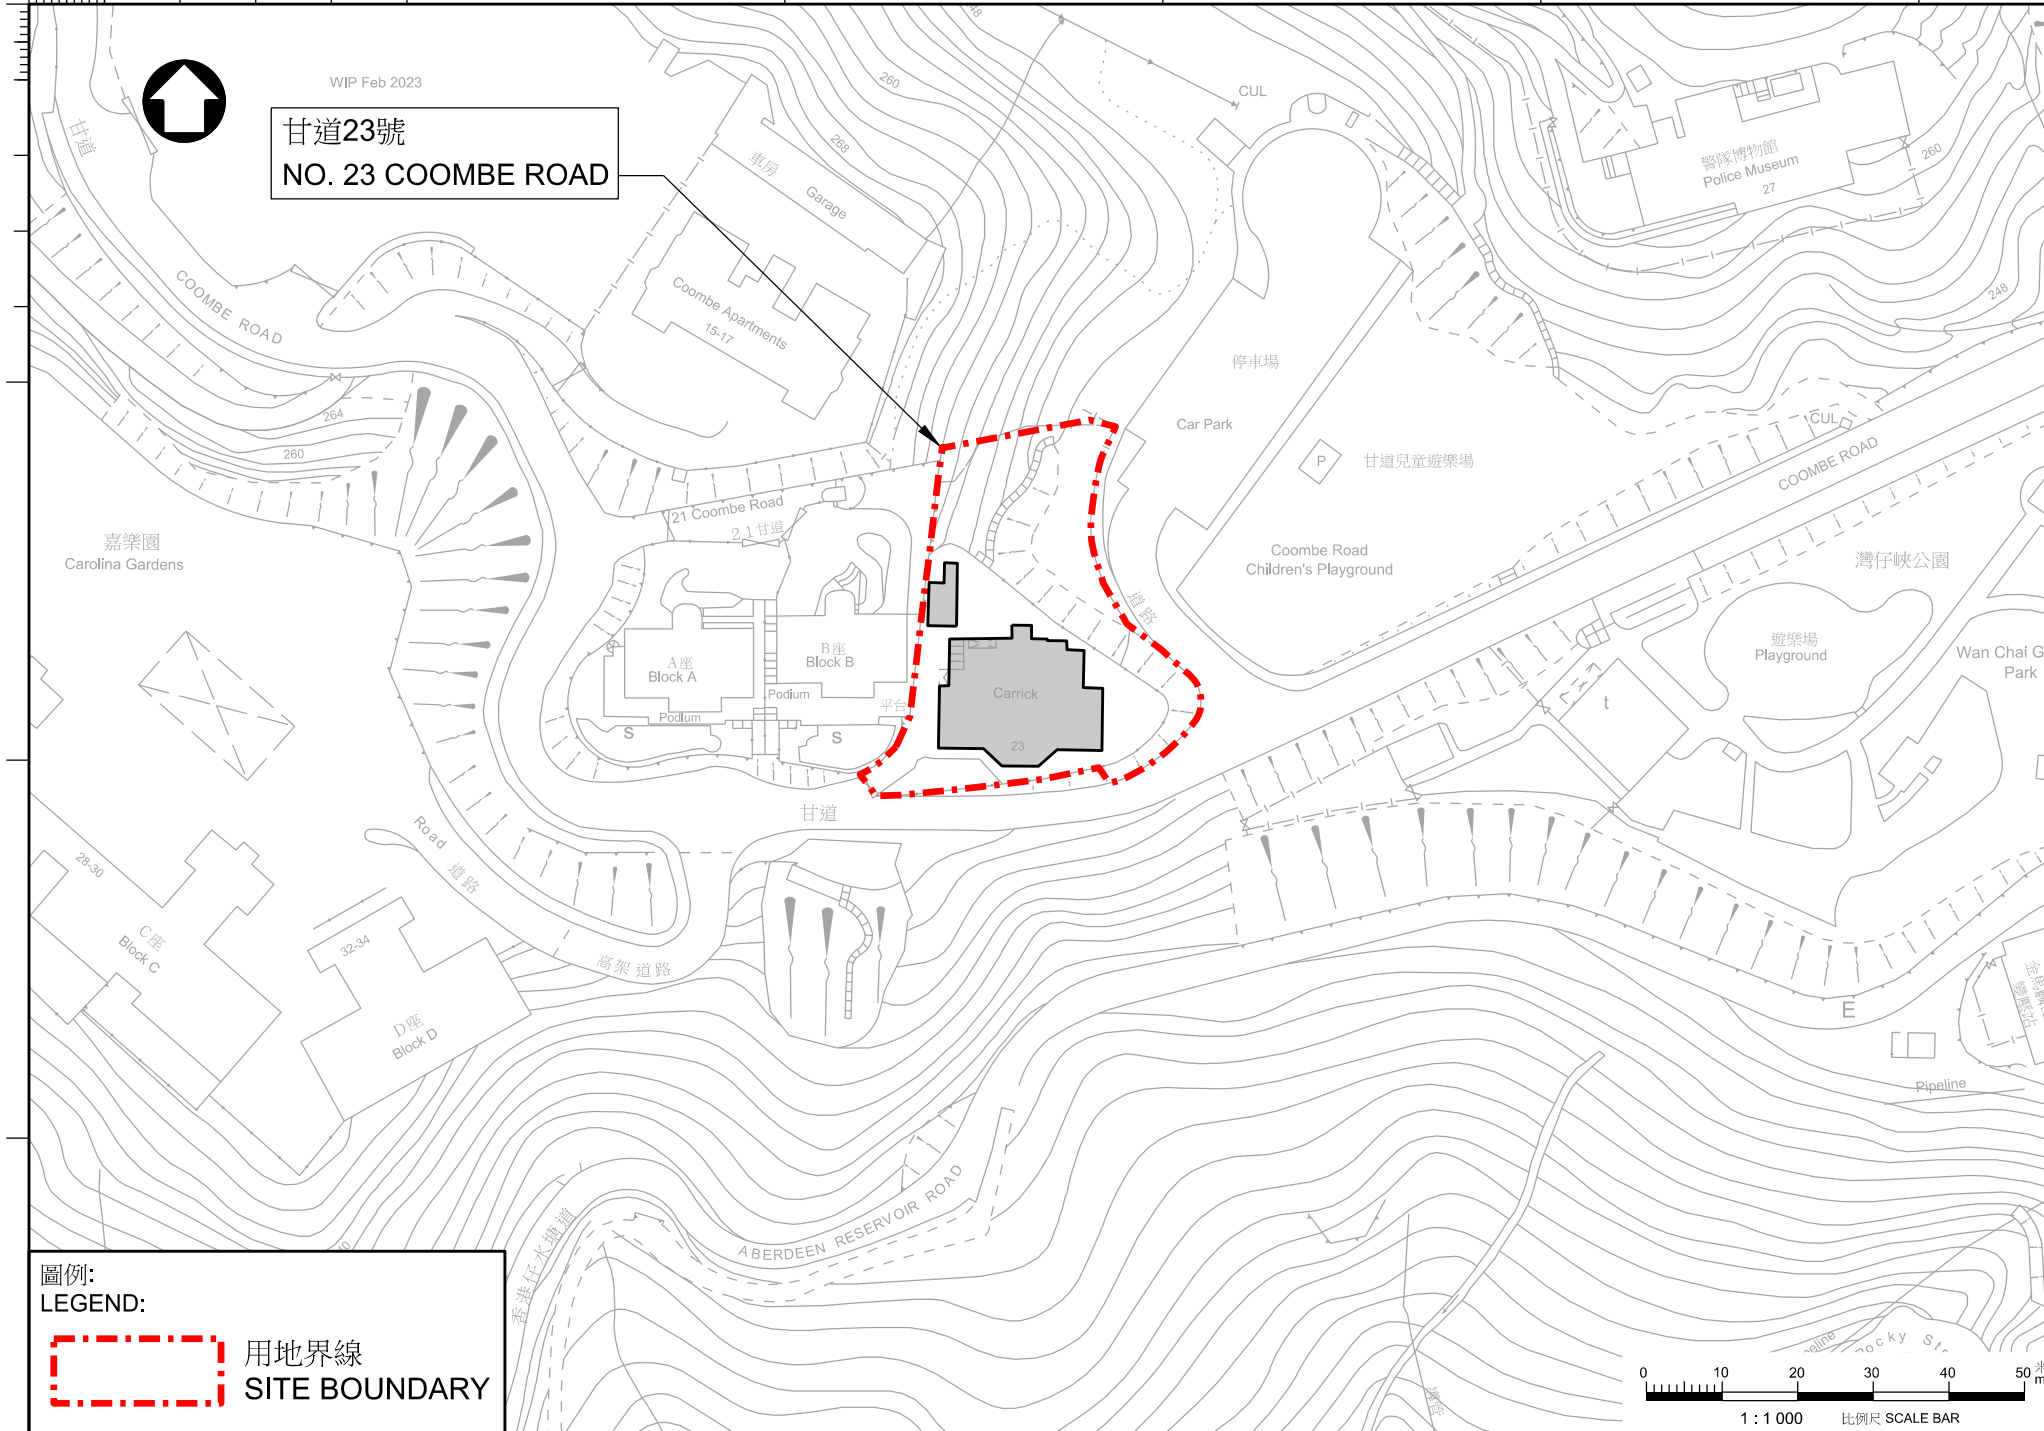

0 mm

100

200

0 mm

100

WIP Feb 2023

甘道23號  
NO. 23 COOMBE ROAD

圖例:  
LEGEND:

用地界線  
SITE BOUNDARY

1 : 1 000 比例尺 SCALE BAR