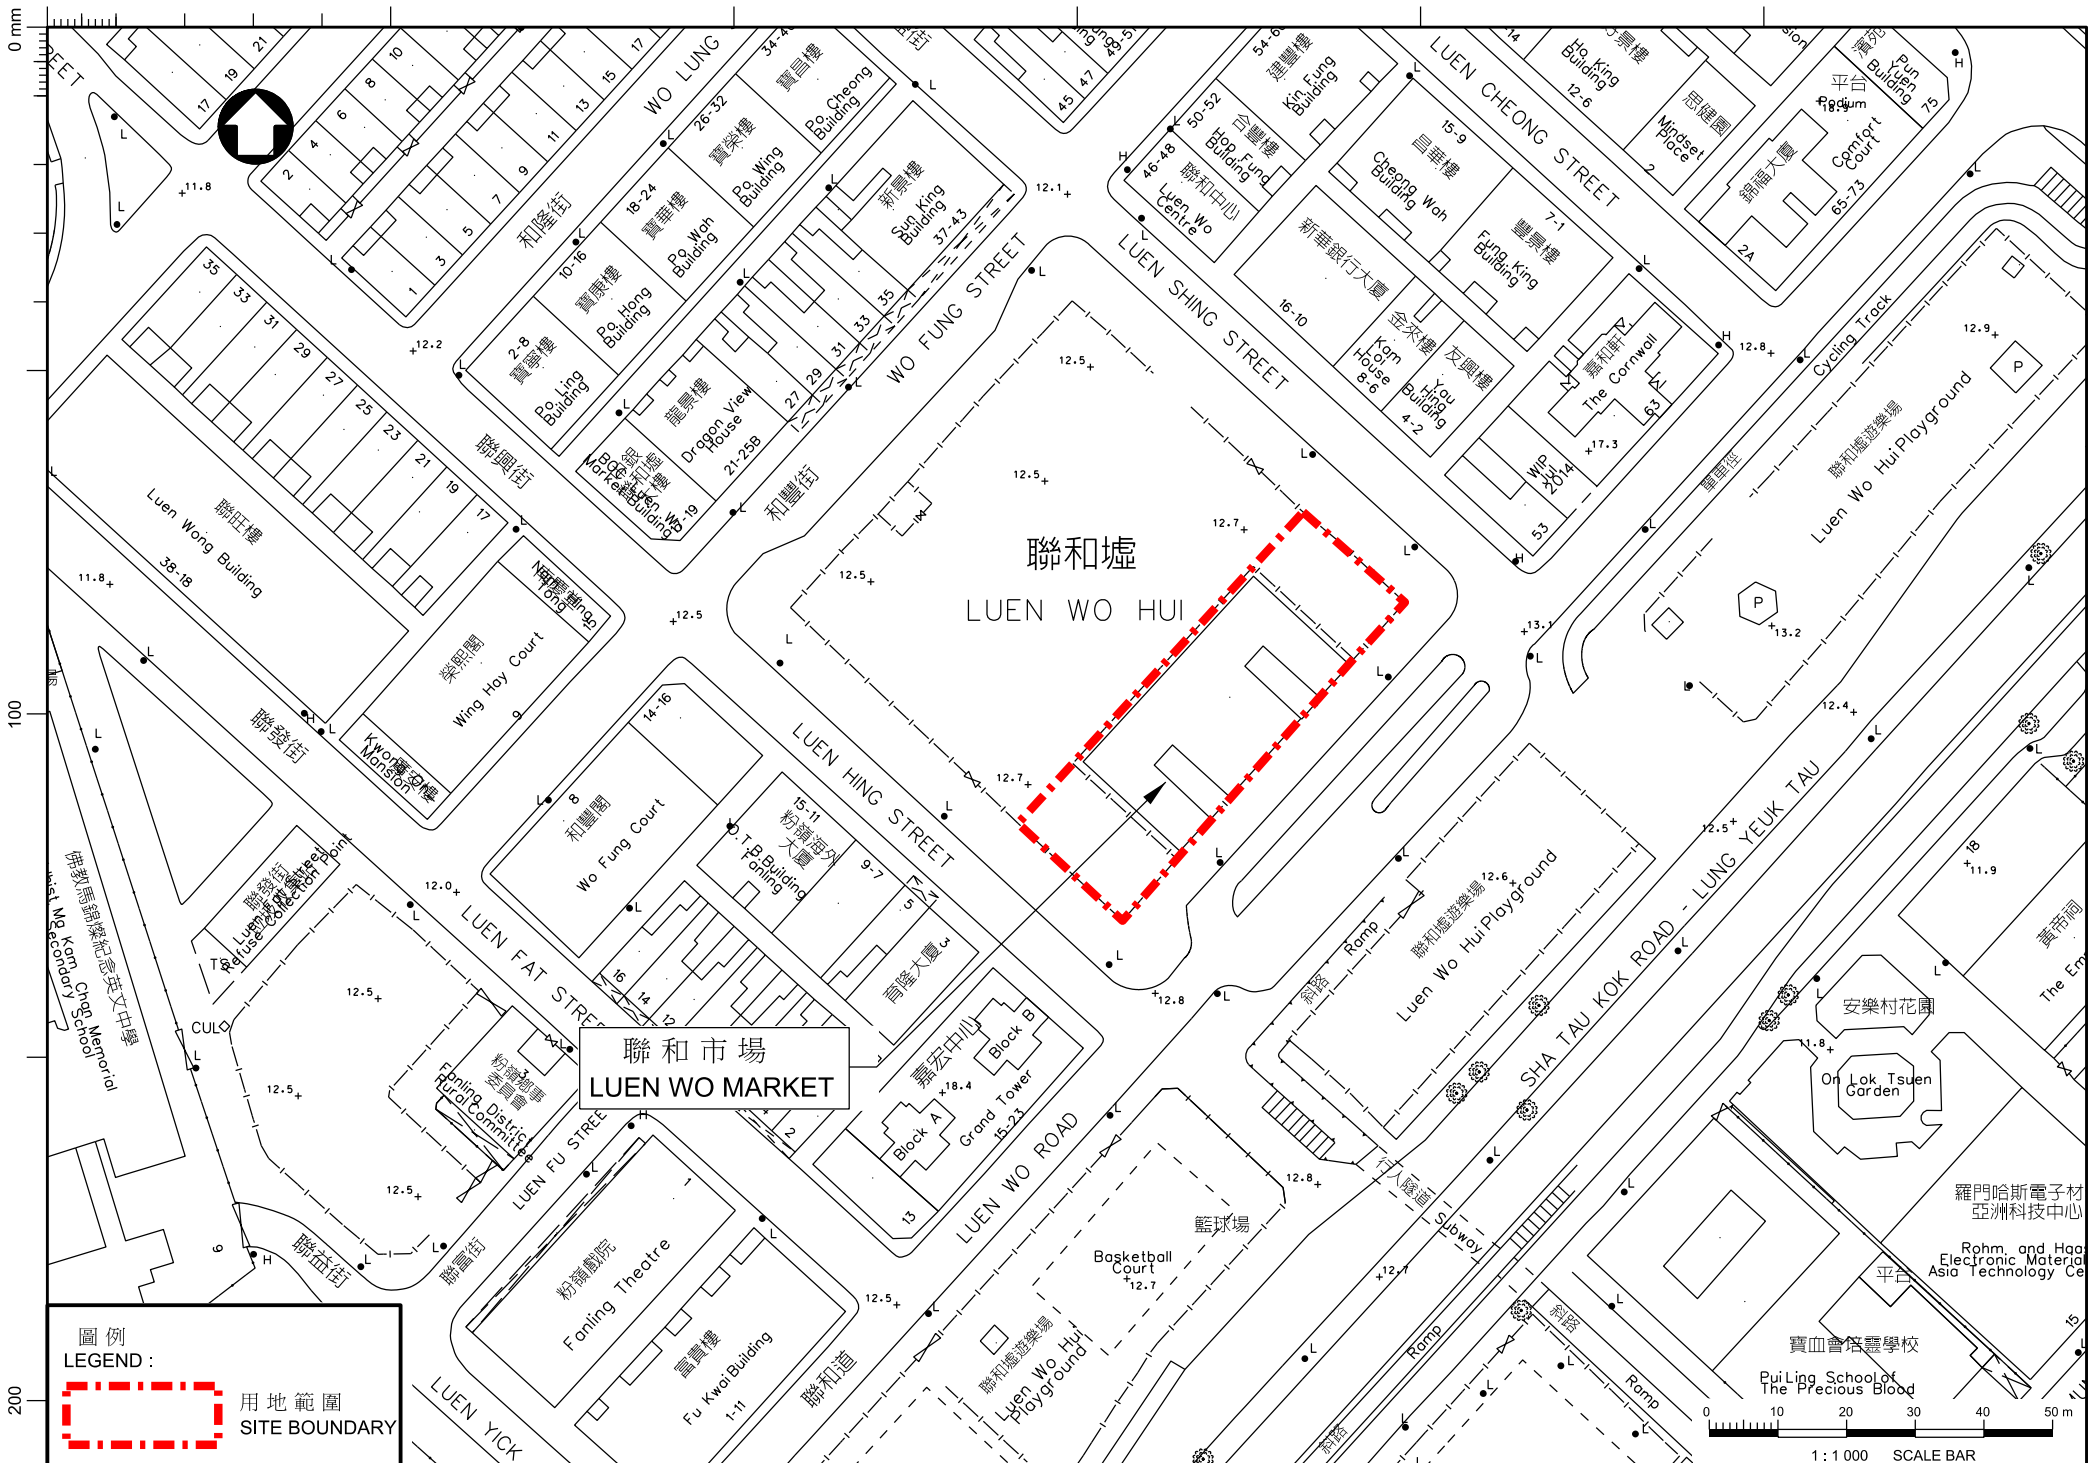

0 mm 100 200

聯和墟
LUEN WO HUI

聯和市場
LUEN WO MARKET

圖例
LEGEND:

 用地範圍
SITE BOUNDARY