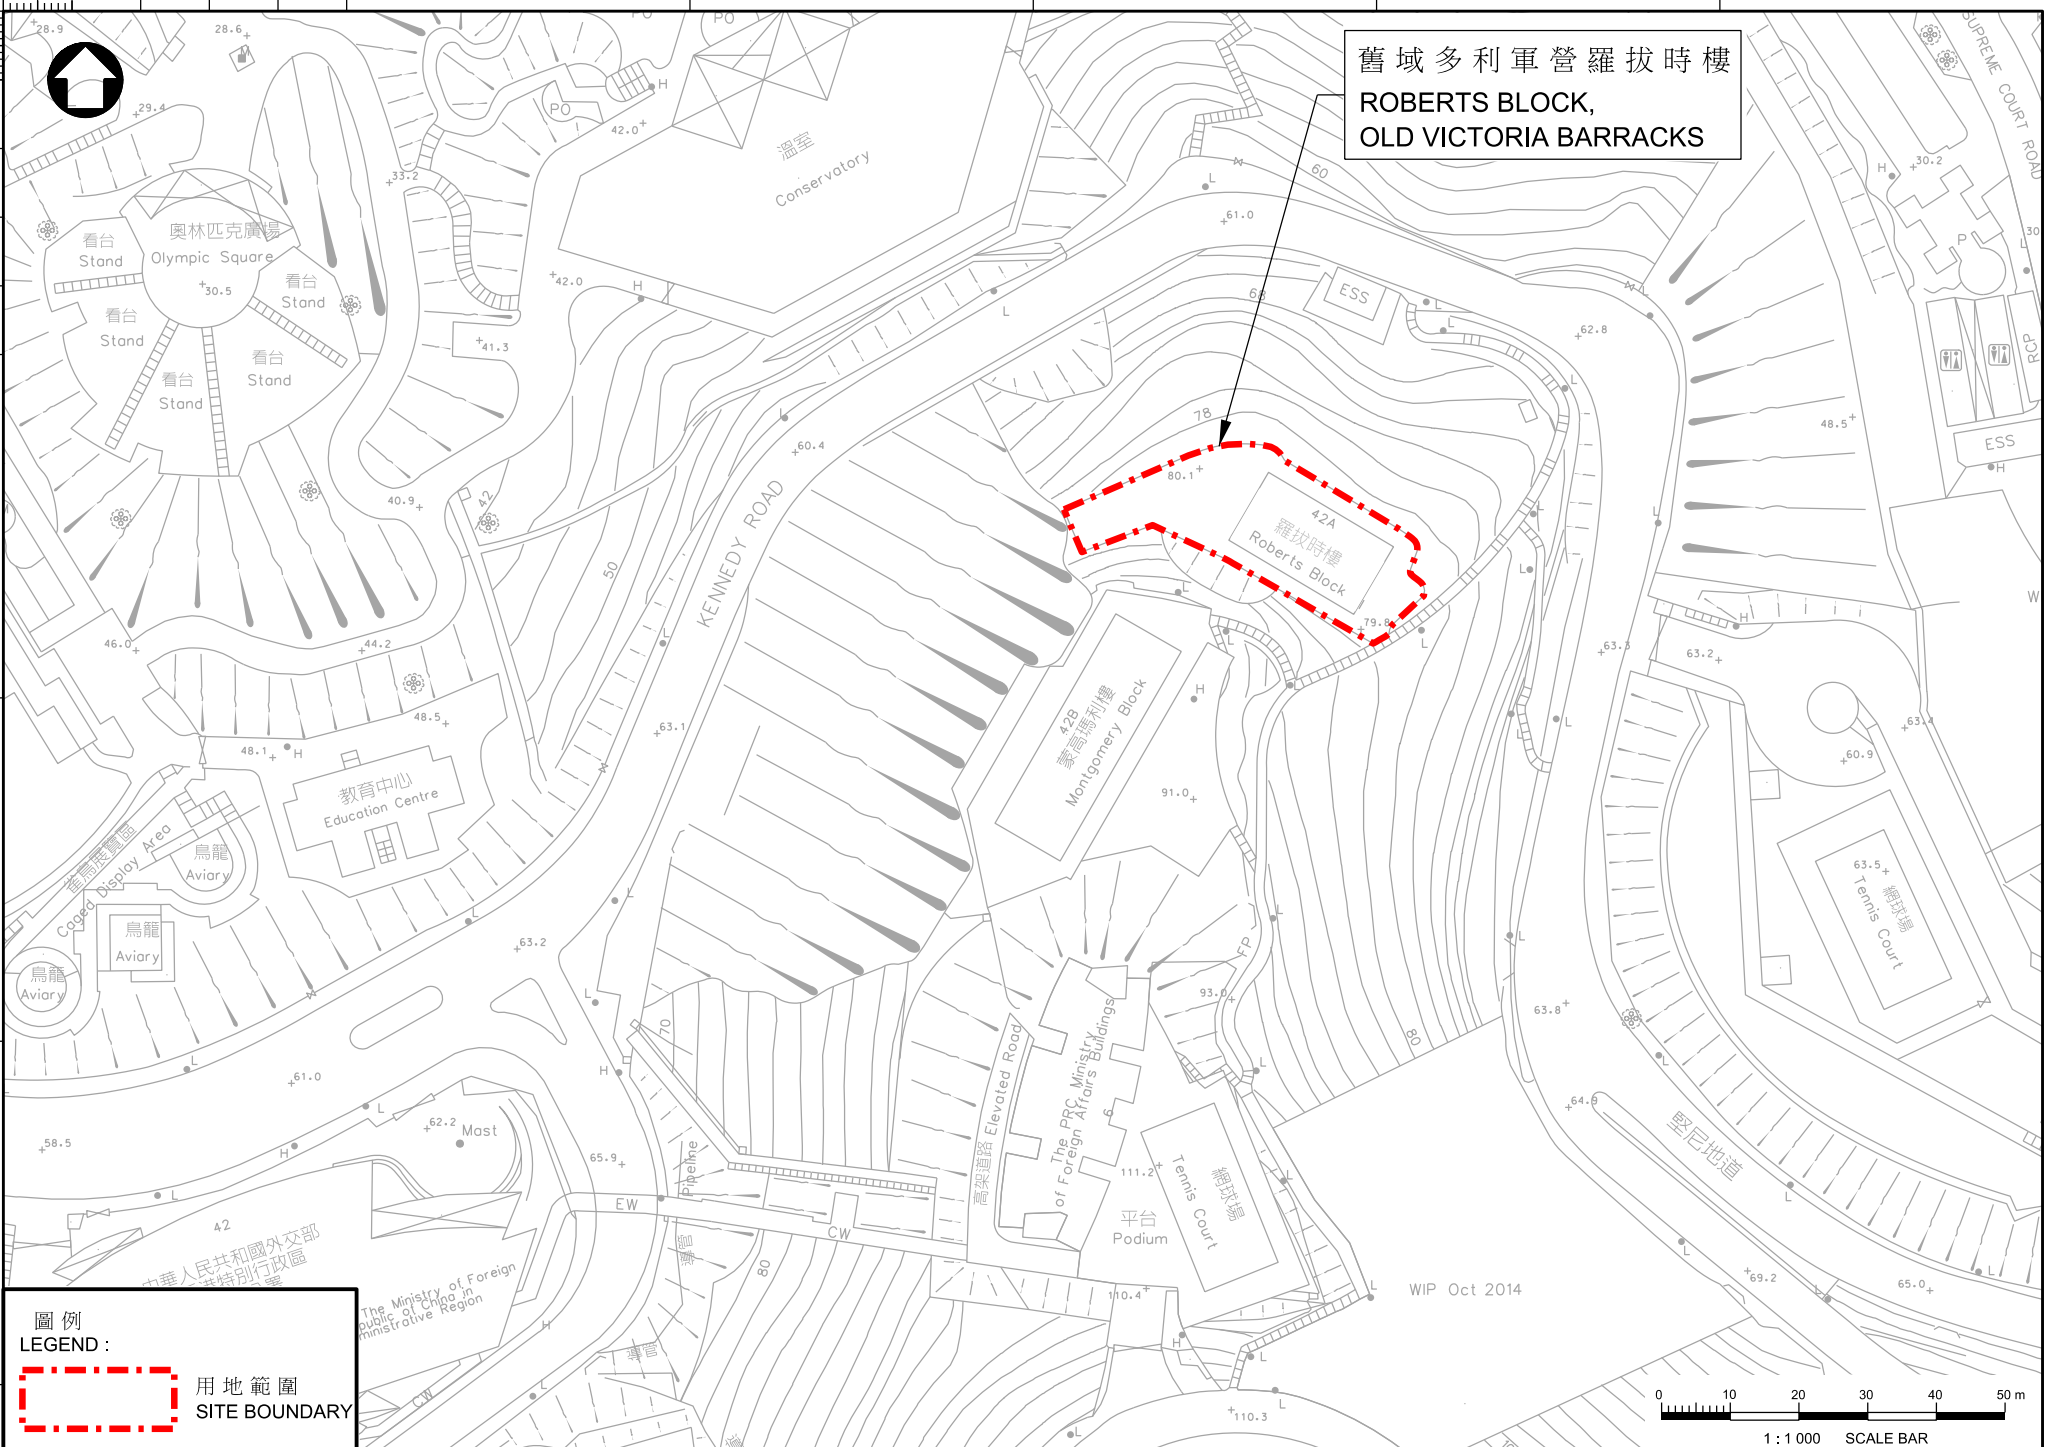

0 mm 100 200

0 mm
100
200

舊域多利軍營羅拔時樓
ROBERTS BLOCK,
OLD VICTORIA BARRACKS

圖例
LEGEND :

 用地範圍
SITE BOUNDARY

WIP Oct 2014

1 : 1 000 SCALE BAR