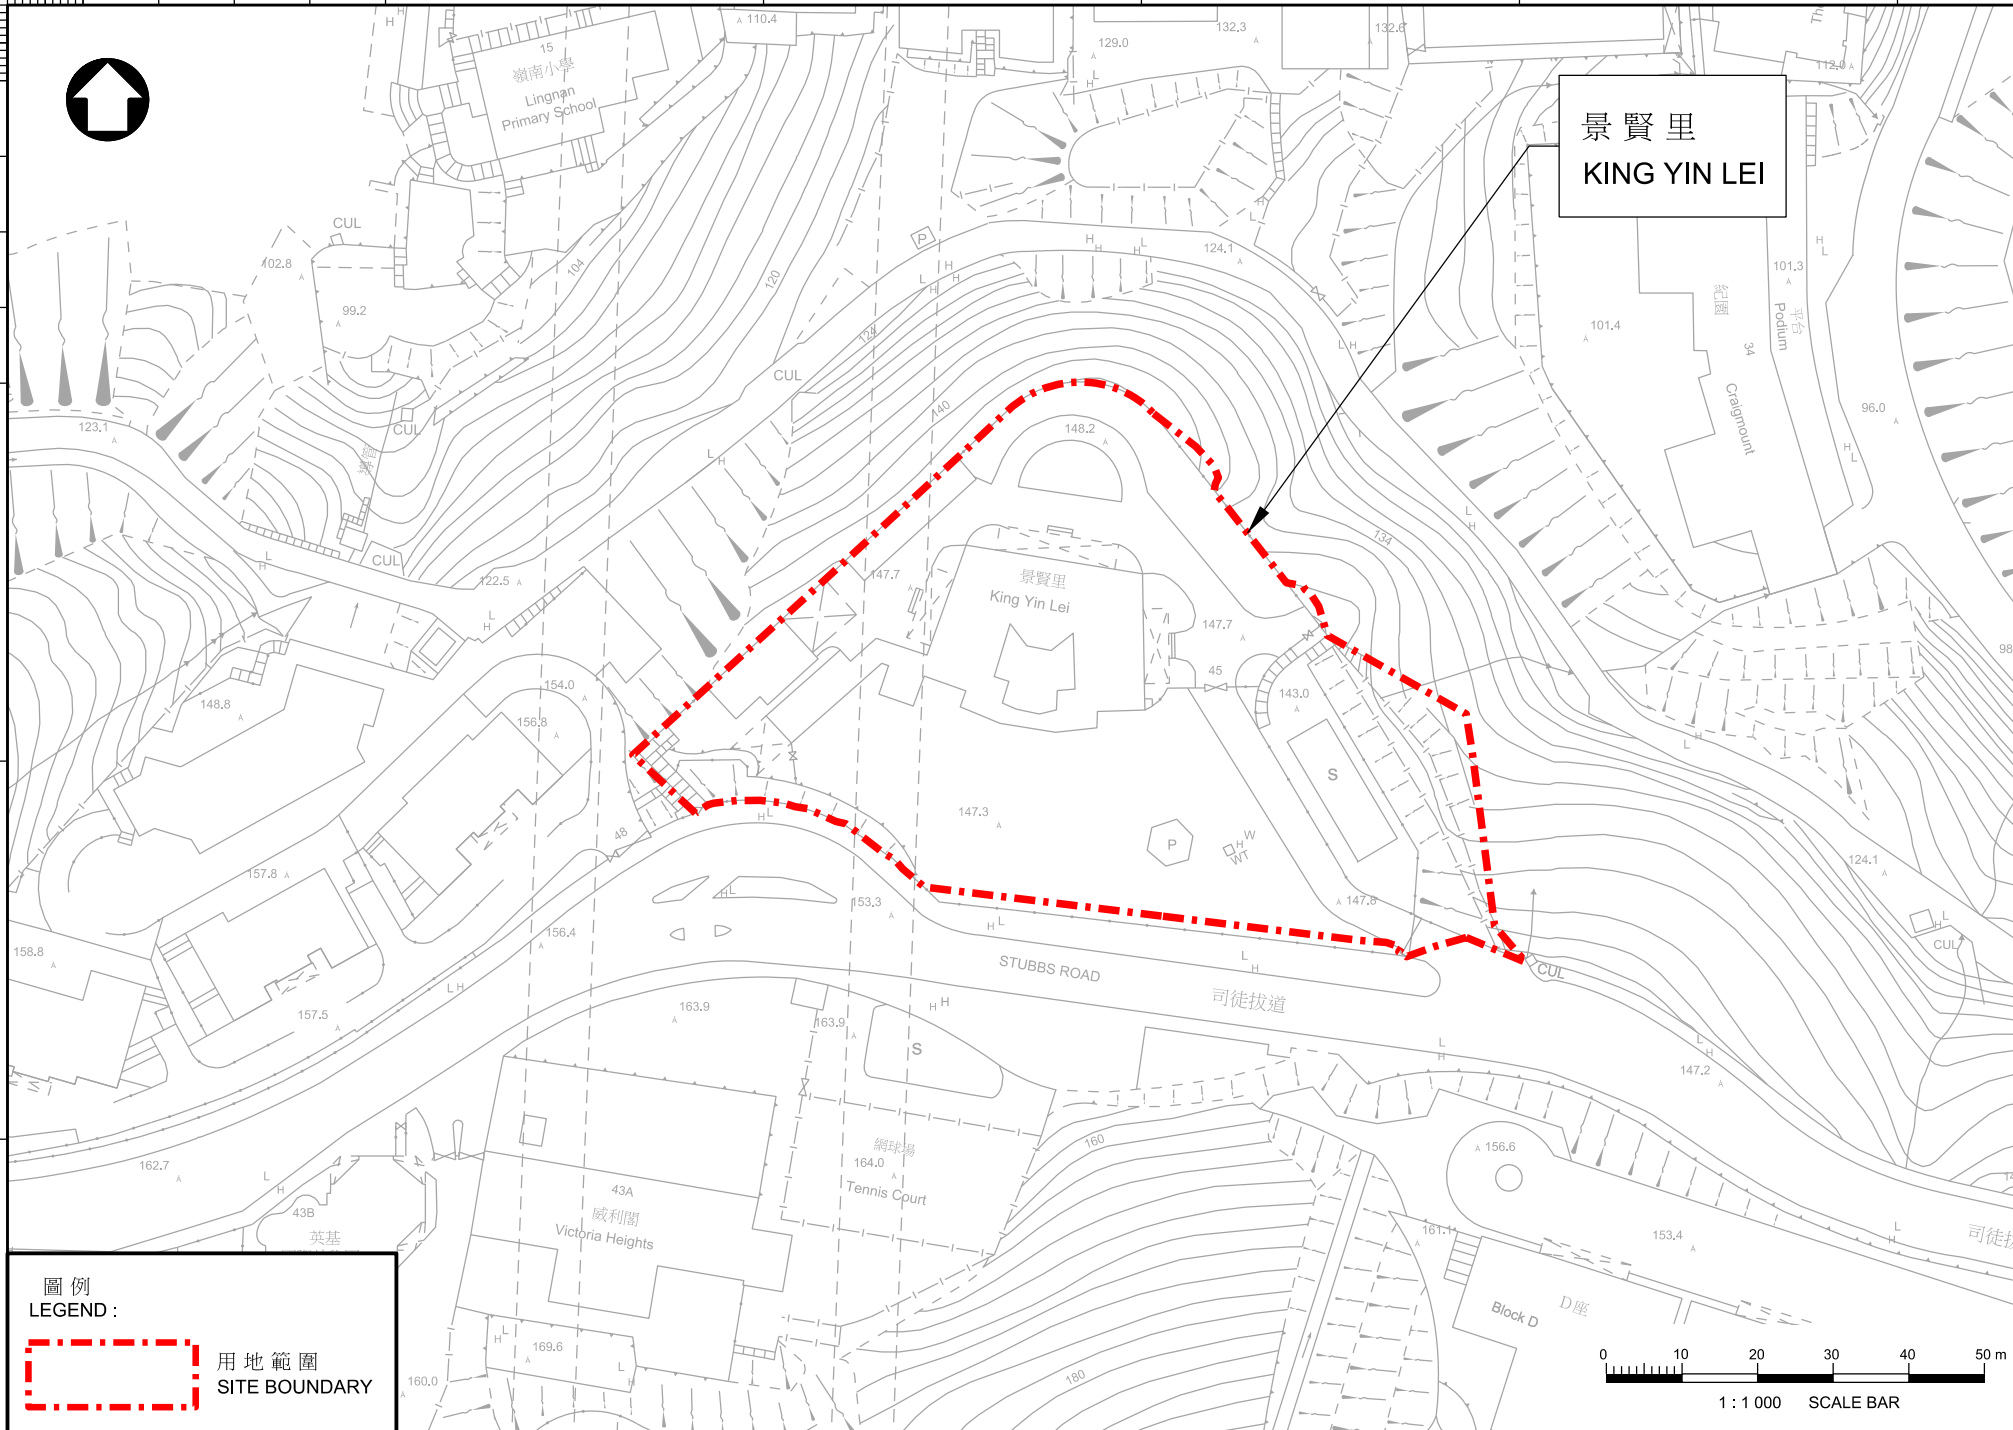

0 mm

100

200

0 mm

100

景賢里  
KING YIN LEI

圖例  
LEGEND:

 用地範圍  
SITE BOUNDARY

0 10 20 30 40 50 m

1 : 1 000 SCALE BAR